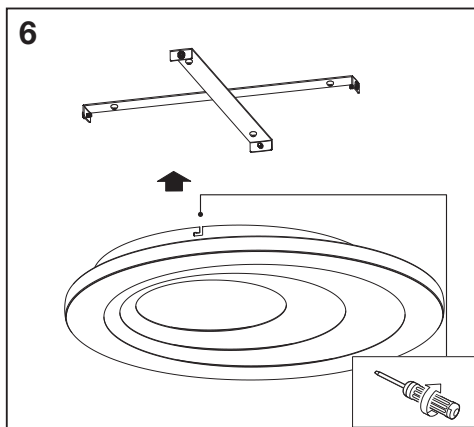

SMART⁺ ORBIS SPIRAL

	EAN	W	lm	K	IP	°C	V~	mA	Hz	PF
SMART WIFI ORBIS SPIRAL RD500 TW WT	4058075486607	40	4300	3000-6500	20	-20...+40	220-240	177	50/60	>0.9

C10449057
G11099270
28.07.2020

LEDVANCE GmbH
Steinerne Furt 62
86167 Augsburg, Germany
www.ledvance.com