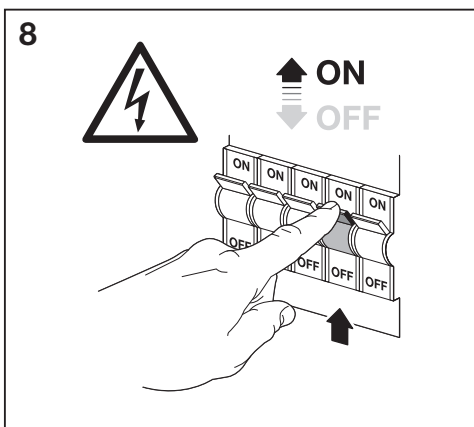

SMART⁺ ORBIS SPIRAL

	EAN	W	lm	K	IP	°C	V~	mA	Hz	PF
SMART WIFI ORBIS SPIRAL RD500 TW WT	4058075486607	40	4300	3000-6500	20	-20...+40	220-240	177	50/60	>0.9

C10449057
G11099270
28.07.2020

LEDVANCE GmbH
Steinerne Furt 62
86167 Augsburg, Germany
www.ledvance.com