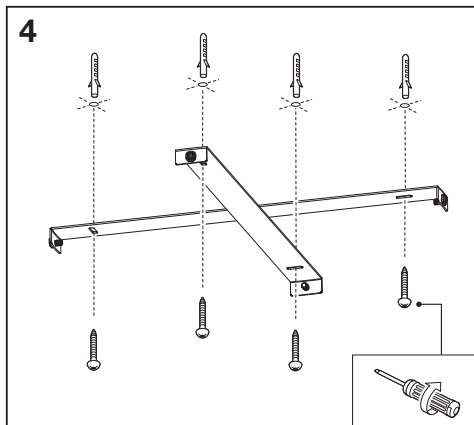

SMART⁺ ORBIS SPIRAL

	EAN	W	lm	K	IP	°C	V~	mA	Hz	PF
SMART WIFI ORBIS SPIRAL RD500 TW WT	4058075486607	40	4300	3000-6500	20	-20...+40	220-240	177	50/60	>0.9

C10449057
G11099270
28.07.2020

LEDVANCE GmbH
Steinerne Furt 62
86167 Augsburg, Germany
www.ledvance.com