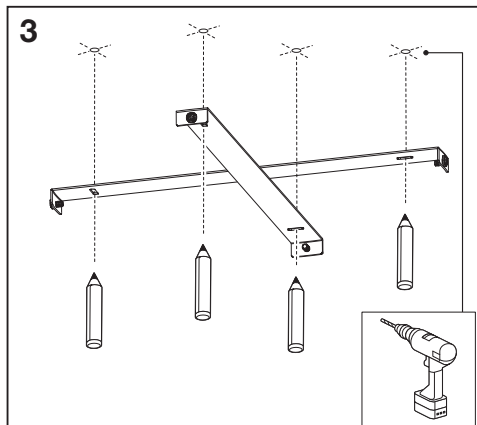

SMART⁺ ORBIS SPIRAL

	EAN	W	lm	K	IP	°C	V~	mA	Hz	PF
SMART WIFI ORBIS SPIRAL RD500 TW WT	4058075486607	40	4300	3000-6500	20	-20...+40	220-240	177	50/60	>0.9

C10449057
G11099270
28.07.2020

LEDVANCE GmbH
Steinerne Furt 62
86167 Augsburg, Germany
www.ledvance.com