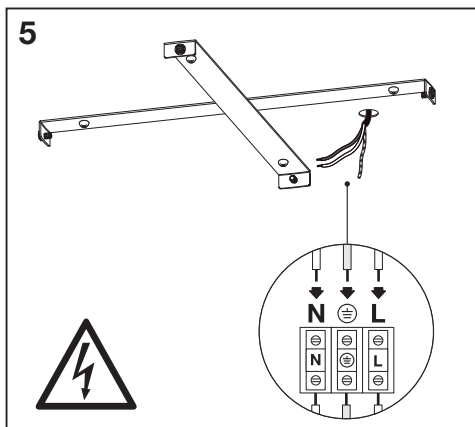

SMART⁺ ORBIS SPIRAL

	EAN	W	lm	K	IP	°C	V~	mA	Hz	PF
SMART WIFI ORBIS SPIRAL RD500 TW WT	4058075486607	40	4300	3000-6500	20	-20...+40	220-240	177	50/60	>0.9

C10449057
G11099270
28.07.2020

LEDVANCE GmbH
Steinerne Furt 62
86167 Augsburg, Germany
www.ledvance.com